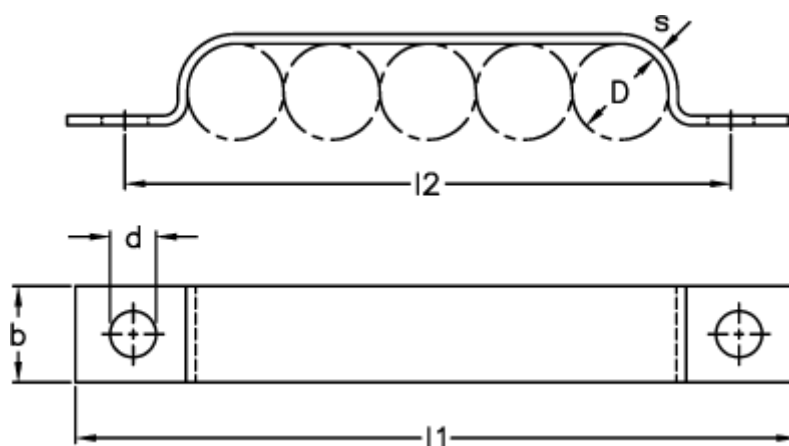

Varenummer: 025128980505  
Beskrivelse: Norma rørbøjle type 512  
BSL 5 x 5 DIN 72573 W1

## Mål

$b = 10$   
 $D = 5$   
 $d = 4.8$   
 $l1 = 53$   
 $l2 = 41$   
 $s = 1.0$